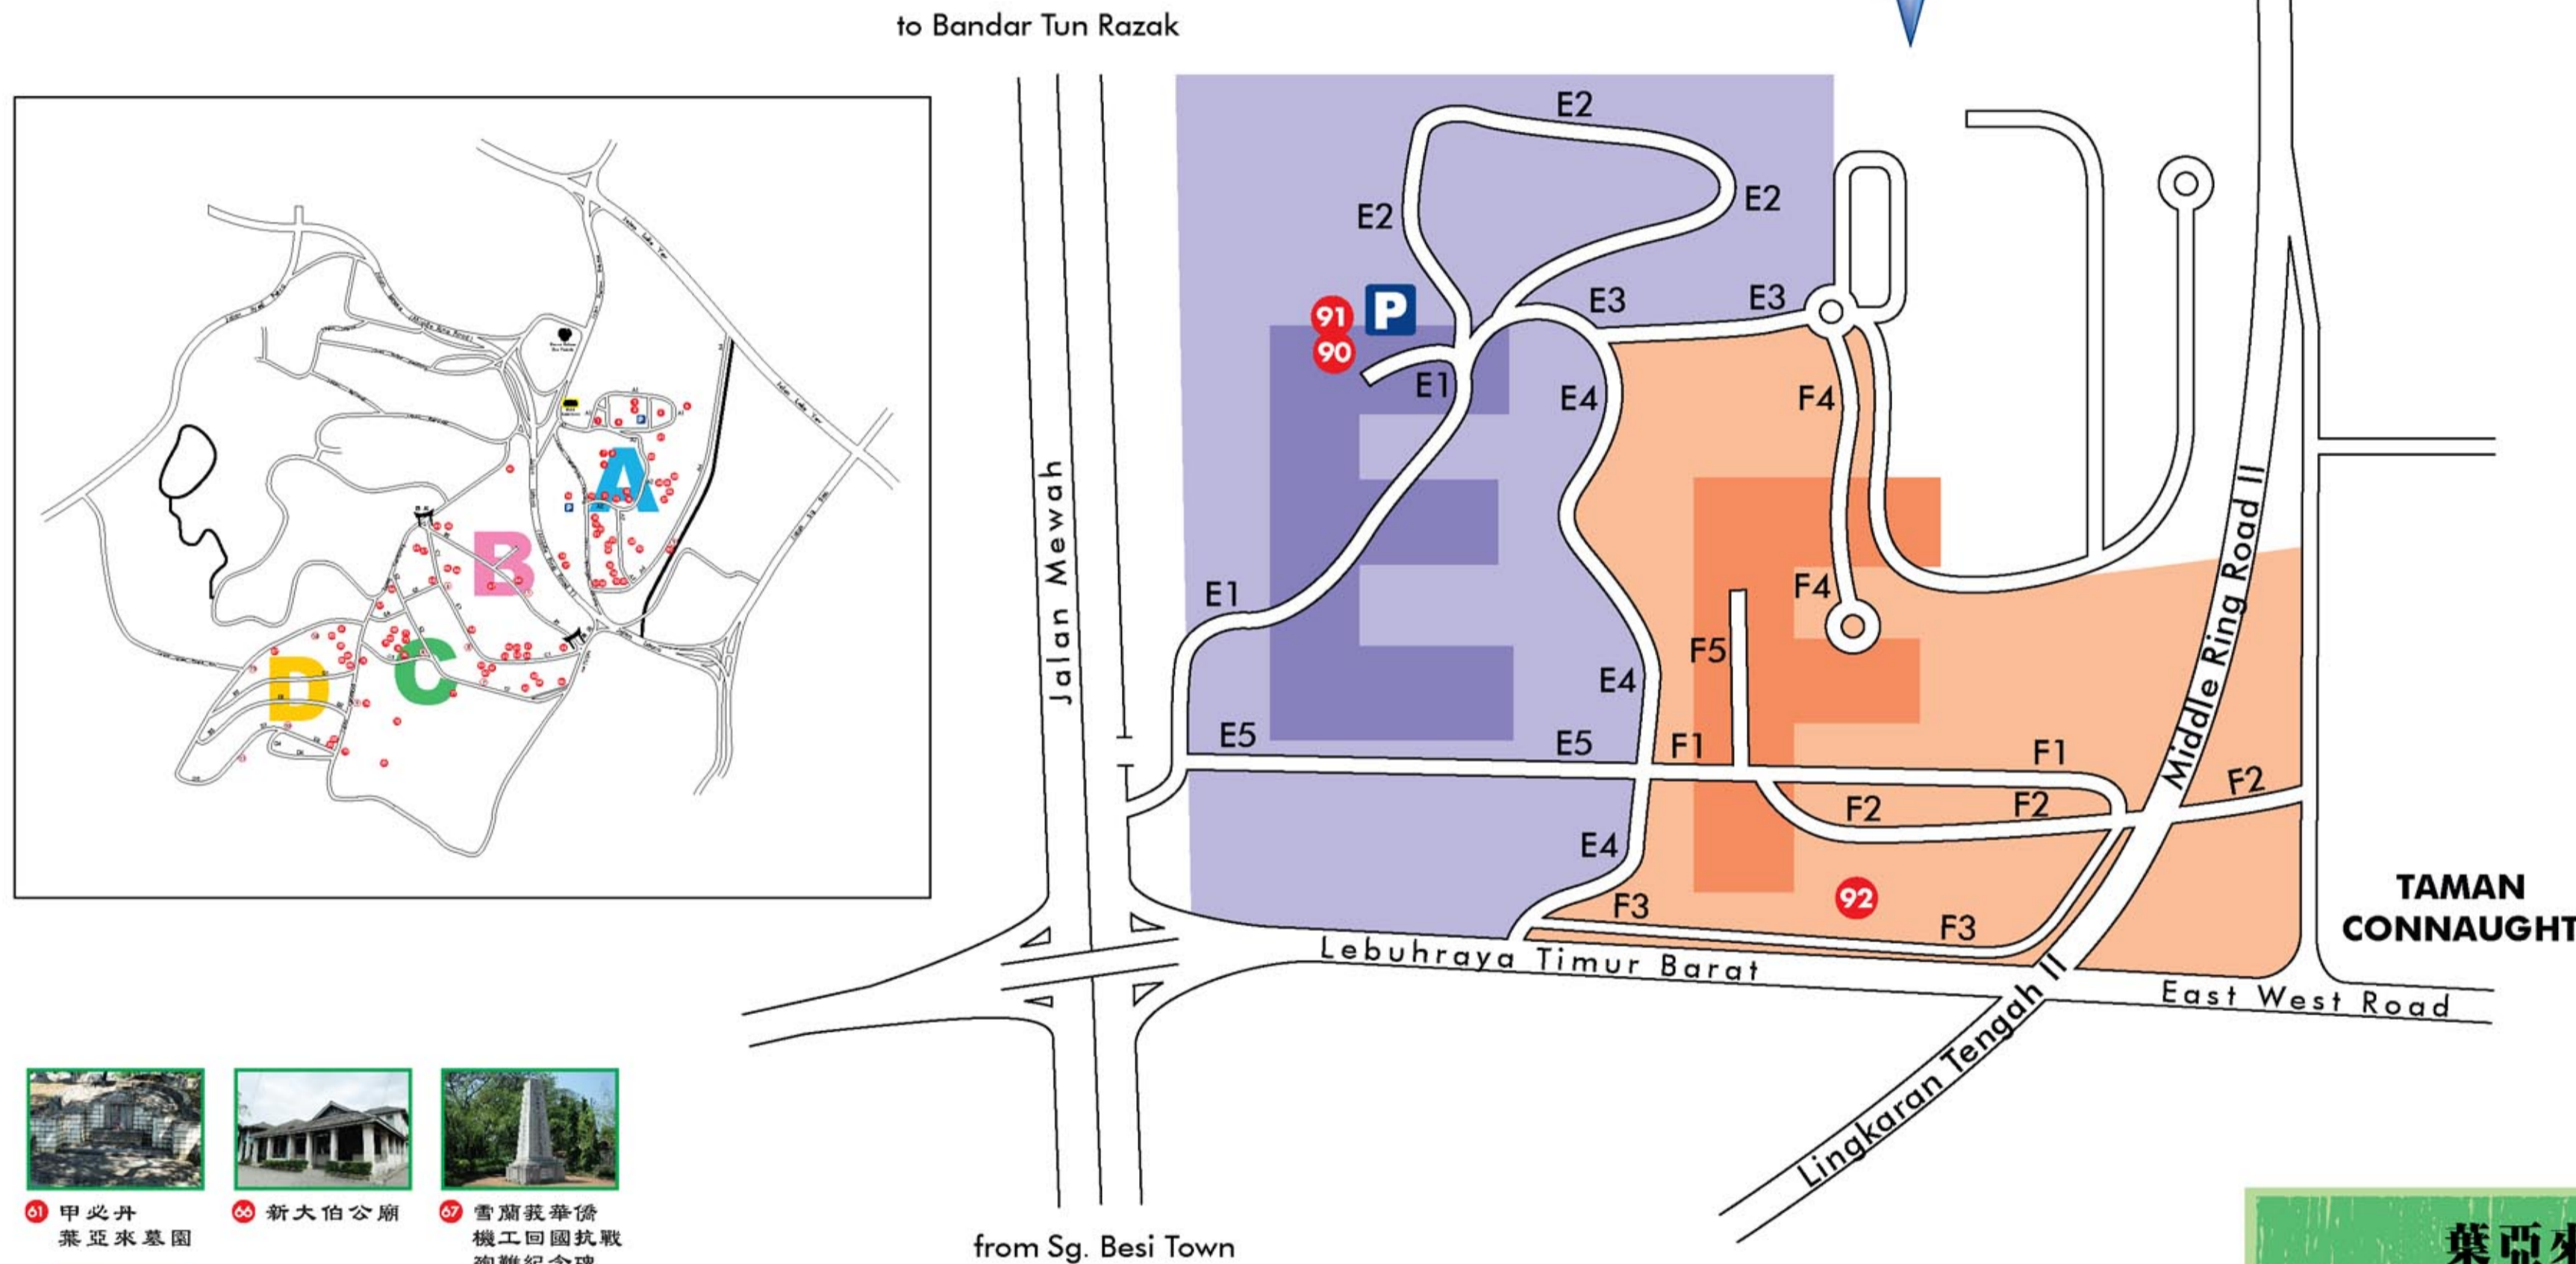

# 吉隆坡廣東義山 (古蹟公園)

## K.L. KWONG TONG CEMETERY (HERITAGE PARK)

1 廣東義山總墳 2 歷史文物館 3 行政樓 4 功德堂 5 廣義塔 6 新廣義塔

10 殯儀館 善大伯公廟 11 新殯儀館 12 雪隆 惠州會館總墳 13 雪隆 海南會館總墳 14 雪隆廣華總墳

41 陳秀進墳 42 雪隆潮州總墳 43 雪隆茶陽總墳

44 雪隆嘉應總墳 45 趙煜墳

You Are Here  
您在這兒