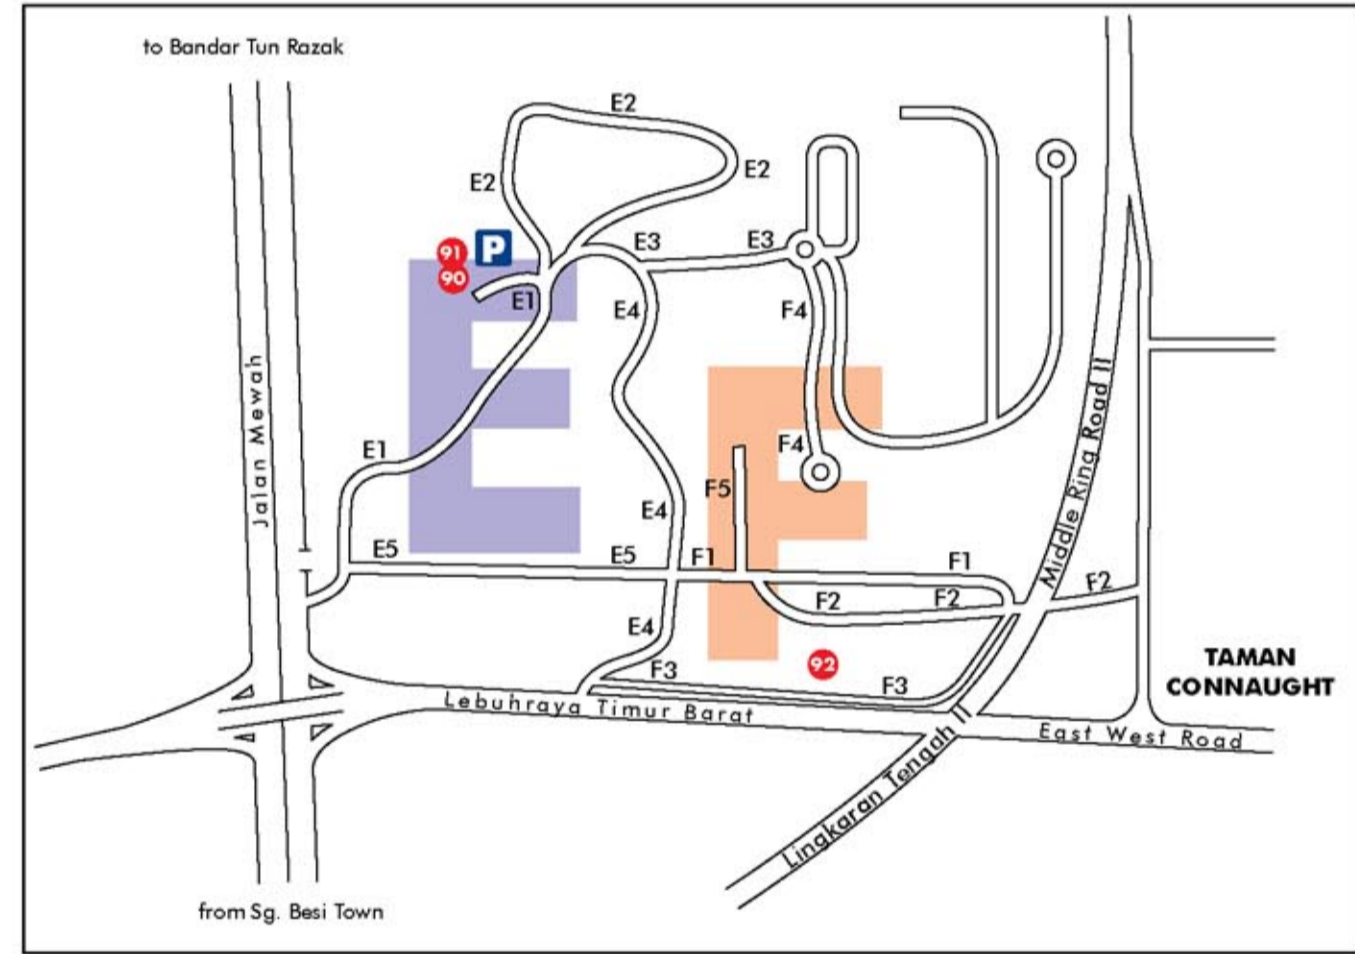

## K.L. KWONG TONG CEMETERY (HERITAGE PARK)

1 廣東義山總墳 2 歷史文物館 3 行政樓 4 功德堂 5 廣義塔 6 新廣義塔

10 殯儀館 善大伯公廟 15 新殯儀館 29 雪隆 惠州會館總墳 30 雪隆 海南會館總墳 38 雪隆廣肇總墳

41 陳秀連墳 42 雪隆潮州總墳 43 雪隆茶陽總墳

44 雪隆嘉慶總墳 52 趙煜墳

90 廣東區辦事處 91 大伯公廟 92 新街場墓園

### 廣義A區

- 1 廣東義山總墳
- 2 歷史文物館
- 3 行政樓
- 4 功德堂
- 5 廣義塔
- 6 新廣義塔
- 7 臺山總墳
- 8 文華行總墳
- 9 梨園八和堂總墳
- 10 殯儀館善大伯公廟
- 11 榮陽堂先人墳
- 12 順德總墳
- 13 鶴山總墳
- 14 謝氏總墳
- 15 新殯儀館
- 16 梁陽堂古人墓
- 17 東安總墳
- 18 蕭氏總墳
- 19 鄧氏總墳
- 20 楊氏總墳
- 21 洗衣行總墳
- 22 許泰蕭蘇紀總墳
- 23 雪蘭莪商業職員公會總墳
- 24 余氏總墳
- 25 司徒氏總墳
- 26 簡氏總墳
- 27 沈葉鄧總墳
- 28 江黎何韓義塚墓
- 29 雪隆惠州會館總墳
- 30 雪隆海南會館總墳
- 31 北城侯總墳
- 32 吳公總墳
- 33 周氏總墳
- 34 建造行總墳
- 35 南海九江儒林鄉總墳
- 36 歐陽氏總墳
- 37 文金行總墳
- 38 修益行義山總墳
- 39 朱氏宗祠總墳
- 40 羅氏總墳